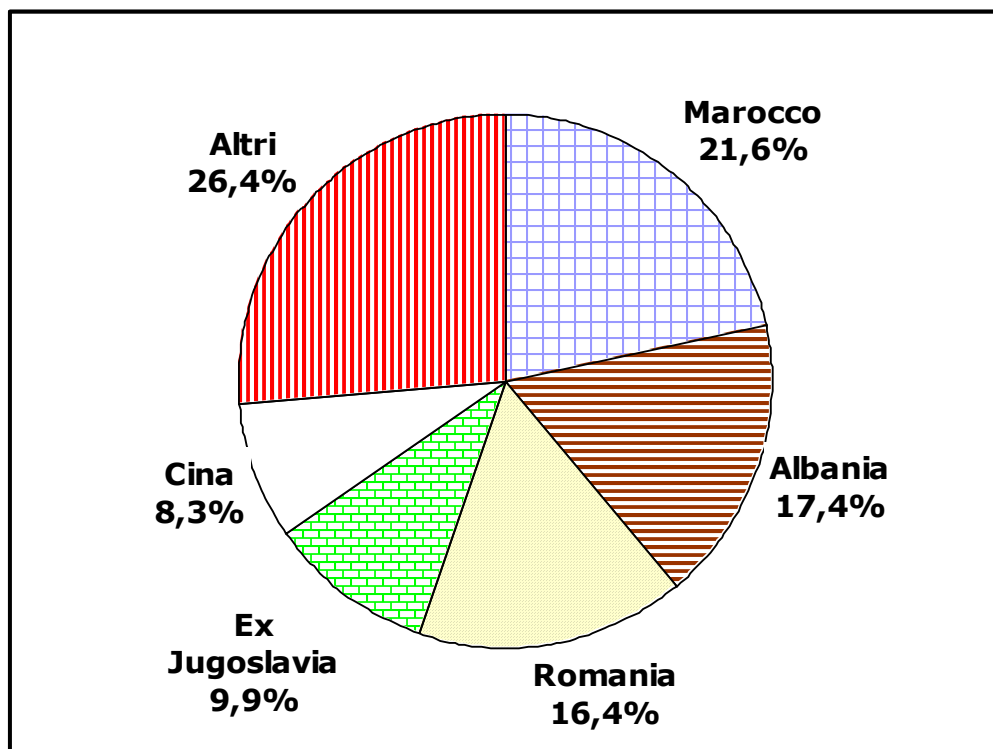

La popolazione studentesca straniera nelle scuole statali del Veneto: le nazionalità più presenti

[Fonte: DSR per il Veneto, ARIS – Aggiornamento a luglio 2004]

	TOTALE assoluto	TOTALE percentuale
Marocco	7.247	21,6
Albania	5.854	17,4
Romania	5.522	16,4
Ex Jugoslavia	3.329	9,9
Cina	2.791	8,3
Altri	9.431	26,4
TOTALE	33.620	100

	Infanzia	Primaria	Secondaria	Superiore	TOTALE
Veneto	10,6%	9,5%	8,8%	3,9%	7,7%
Italia	4,6%	5,4%	4,8%	2,3%	4,2%

[9] Andamento della popolazione studentesca straniera del Veneto nel triennio 2003 – 2004 - 2005

Scuole statali a luglio 2005

[10] Andamento della popolazione studentesca straniera del Veneto nei diversi ordini nel triennio 2003 – 2004 - 2005

Scuole statali a luglio 2005

[11] La popolazione studentesca straniera nelle scuole statali del Veneto: le nazionalità più presenti

Scuole statali a luglio 2004

[12] La popolazione studentesca straniera nelle scuole paritarie del Veneto nei vari ordini

Scuole paritarie a luglio 2005 [509 su 1080]

[13] **La popolazione studentesca straniera nelle scuole
paritarie delle province del Veneto**
Scuole paritarie a luglio 2005 [509 su 1080]