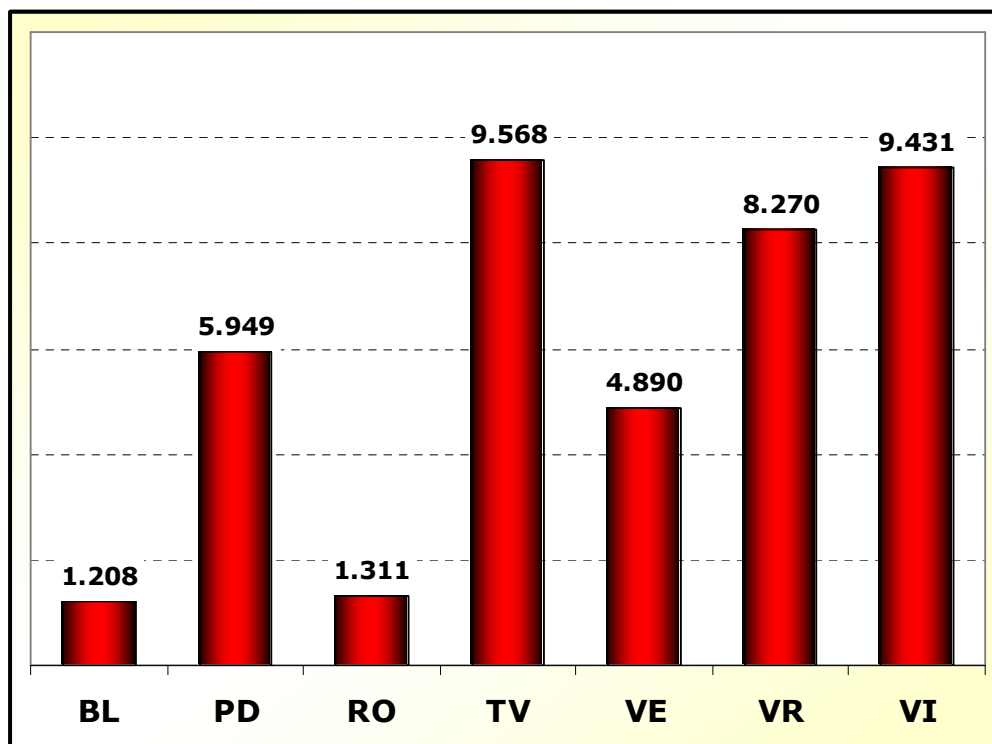

[4] Distribuzione nelle province del Veneto della popolazione scolastica straniera

Scuole statali [totale = 40.627 a luglio 2005]