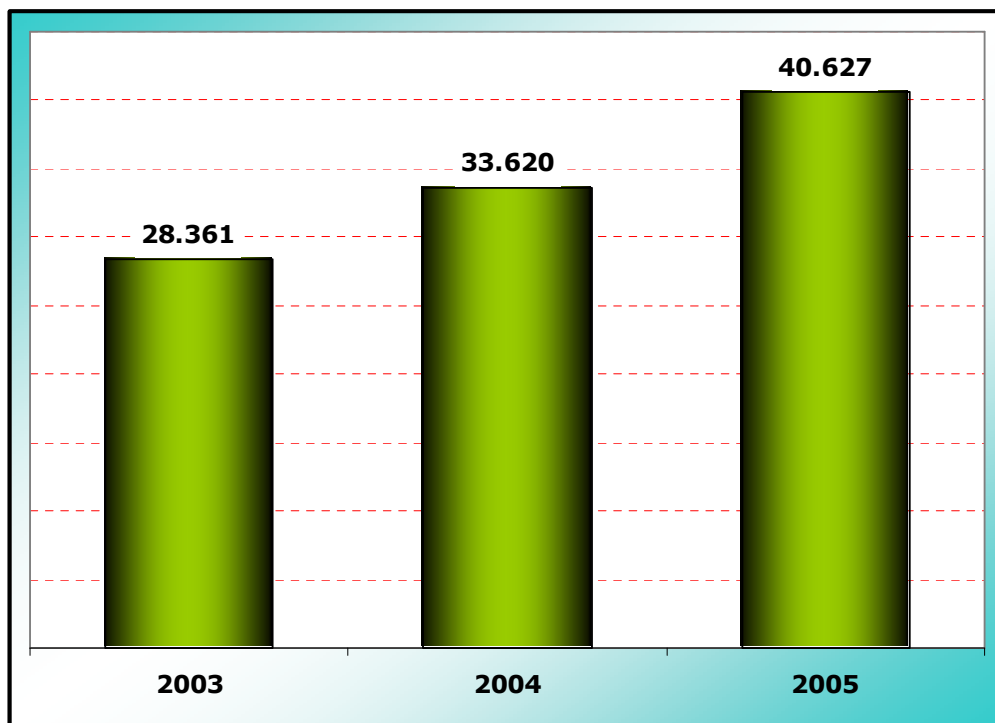

[9] Andamento della popolazione studentesca straniera del Veneto nel triennio 2003 – 2004 - 2005

Scuole statali a luglio 2005