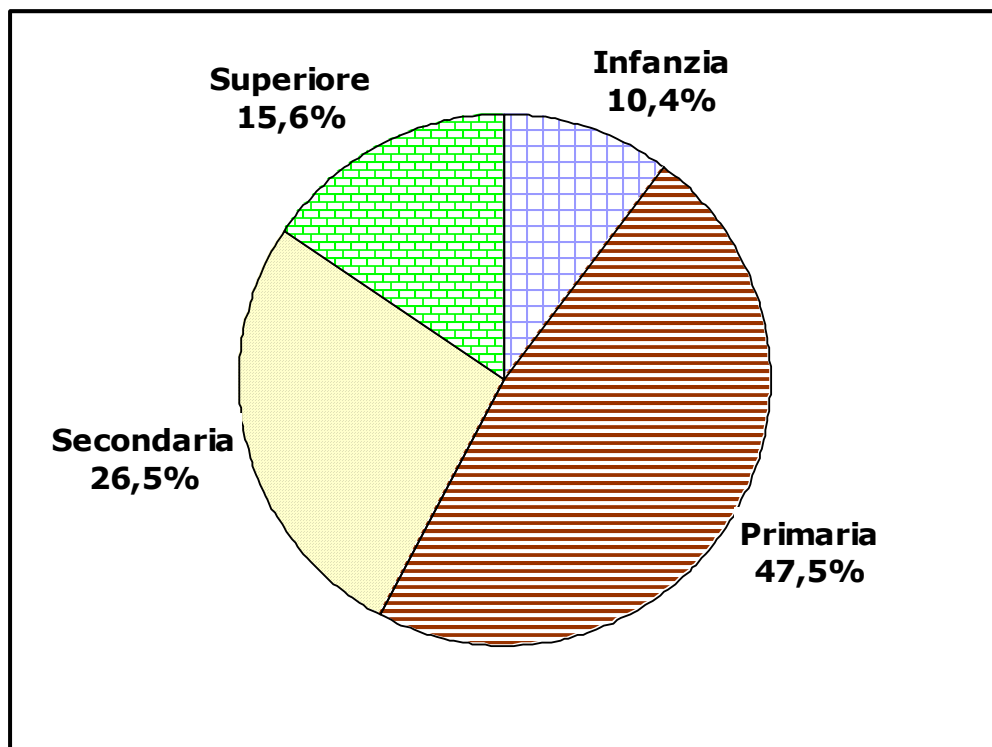

[1] Distribuzione della popolazione scolastica del Veneto nei vari ordini [totale = 528.212]
Scuole statali a luglio 2005

[2] Distribuzione percentuale della popolazione scolastica del Veneto nei vari ordini
Scuole statali a luglio 2005

[3] Distribuzione della popolazione scolastica straniera in Veneto nei vari ordini

Scuole statali [totale = 40.627 a luglio 2005]

[4] Distribuzione nelle province del Veneto della popolazione scolastica straniera

Scuole statali [totale = 40.627 a luglio 2005]

[5] Distribuzione percentuale della popolazione scolastica straniera del Veneto nei vari ordini
Scuole statali a luglio 2005

[6] Distribuzione percentuale nelle province del Veneto della popolazione scolastica straniera
Scuole statali a luglio 2005

La popolazione studentesca straniera nelle scuole statali del Veneto: le nazionalità più presenti

[Fonte: DSR per il Veneto, ARIS – Aggiornamento a luglio 2004]

	TOTALE assoluto	TOTALE percentuale
Marocco	7.247	21,6
Albania	5.854	17,4
Romania	5.522	16,4
Ex Jugoslavia	3.329	9,9
Cina	2.791	8,3
Altri	9.431	26,4
TOTALE	33.620	100