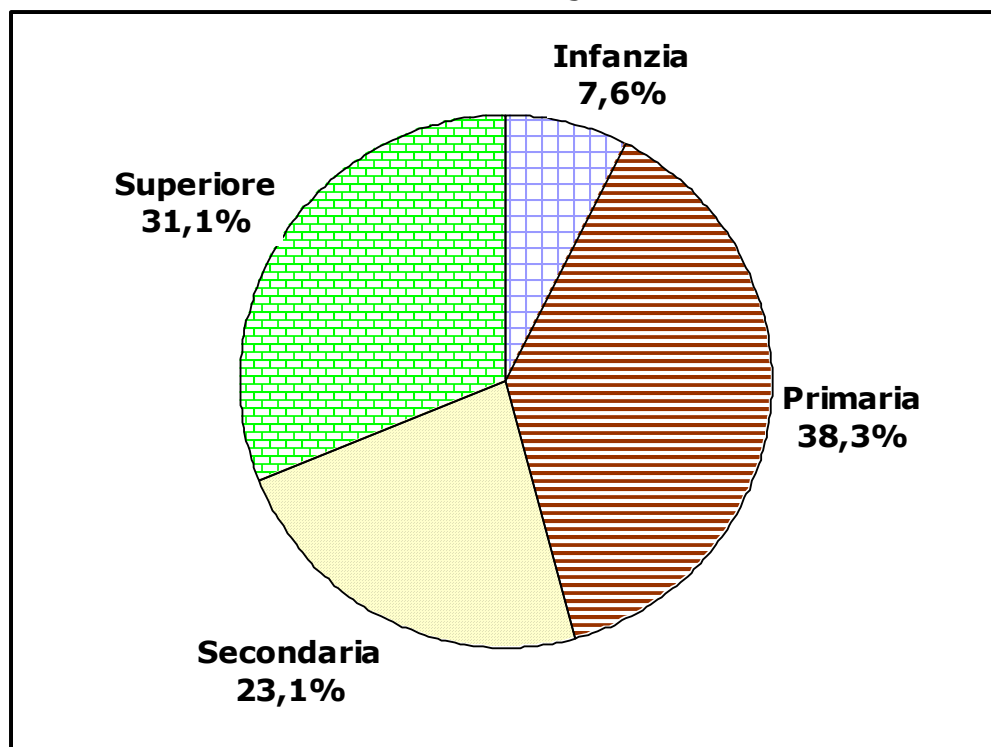

La popolazione studentesca straniera nelle scuole statali delle province del Veneto

[Fonte: DSR per il Veneto, ARIS – Aggiornamento a luglio 2005]

	Infanzia	Primaria	Secondaria	Superiore	TOTALE assoluto	TOTALE percentuale
Belluno	132	529	325	222	1.208	2,97
Padova	374	2.999	1.522	1.054	5.949	14,64
Rovigo	178	567	400	166	1.311	3,23
Treviso	704	4.578	2.807	1.479	9.568	23,55
Venezia	707	2.157	1.245	781	4.890	12,04
Verona	979	3.997	2.055	1.239	8.270	20,36
Vicenza	1.156	4.458	2.421	1.396	9.431	23,21
VENETO ass.	4.230	19.285	10.775	6.337	40.647	100
VENETO %	10,41	47,47	26,52	15,60	100	

Andamento della popolazione studentesca straniera nelle scuole statali del Veneto nel triennio 2003 – 2004 - 2005

[Fonte: DSR per il Veneto, ARIS – Aggiornamento a luglio 2005]

	Infanzia	Primaria	Secondaria	Superiore	TOTALE
2003	5.606	12.323	7.020	3.412	28.361
2004	3.460	16.618	8.944	4.598	33.620
2005	4.230	19.285	10.775	6.337	40.627

[1] Distribuzione della popolazione scolastica del Veneto nei vari ordini [totale = 528.212]
Scuole statali a luglio 2005

[2] Distribuzione percentuale della popolazione scolastica del Veneto nei vari ordini
Scuole statali a luglio 2005