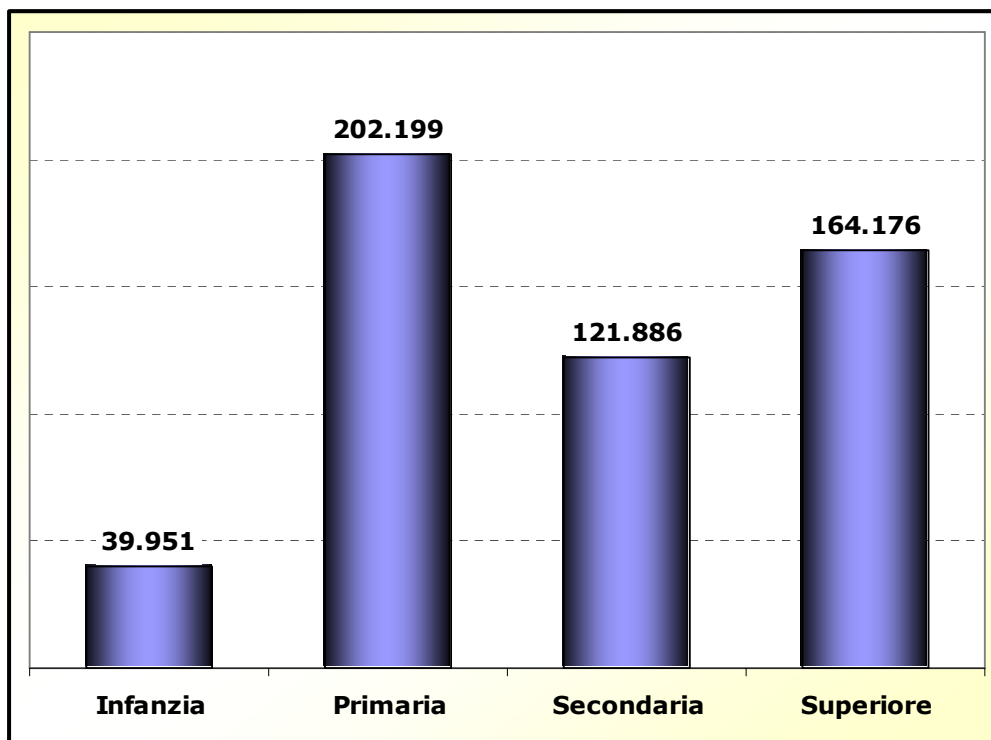

[1] Distribuzione della popolazione scolastica del Veneto nei vari ordini [totale = 528.212]
Scuole statali a luglio 2005