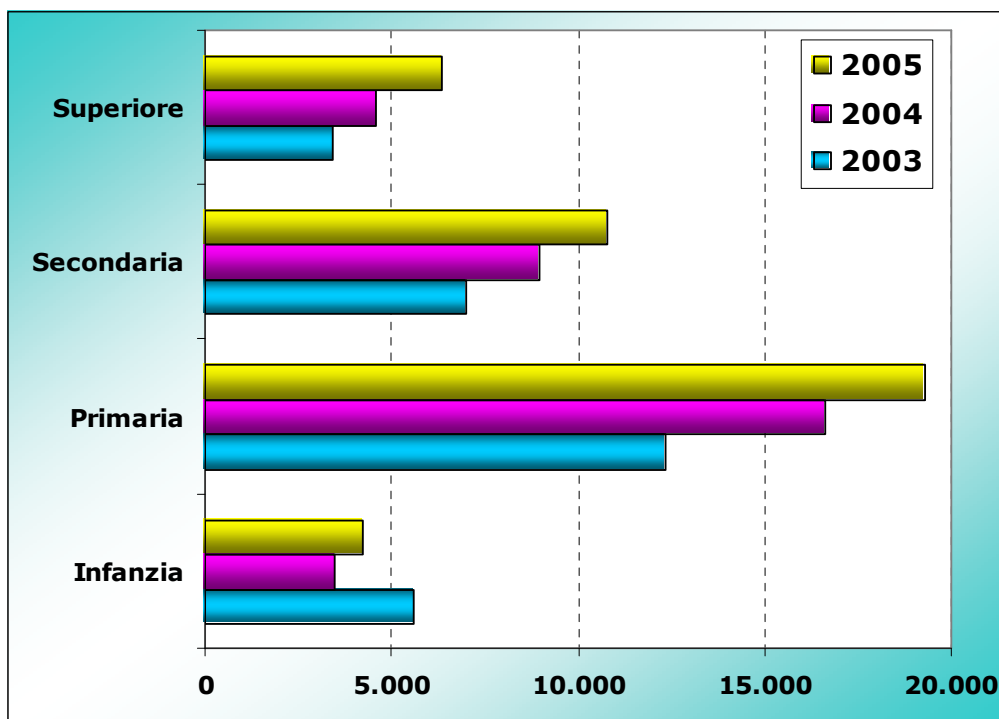

La popolazione studentesca straniera nelle scuole statali del Veneto: le nazionalità più presenti

[Fonte: DSR per il Veneto, ARIS – Aggiornamento a luglio 2004]

	TOTALE assoluto	TOTALE percentuale
Marocco	7.247	21,6
Albania	5.854	17,4
Romania	5.522	16,4
Ex Jugoslavia	3.329	9,9
Cina	2.791	8,3
Altri	9.431	26,4
TOTALE	33.620	100

	Infanzia	Primaria	Secondaria	Superiore	TOTALE
Veneto	10,6%	9,5%	8,8%	3,9%	7,7%
Italia	4,6%	5,4%	4,8%	2,3%	4,2%

[9] Andamento della popolazione studentesca straniera del Veneto nel triennio 2003 – 2004 - 2005

Scuole statali a luglio 2005

[10] Andamento della popolazione studentesca straniera del Veneto nei diversi ordini nel triennio 2003 – 2004 - 2005

Scuole statali a luglio 2005

[11] La popolazione studentesca straniera nelle scuole statali del Veneto: le nazionalità più presenti