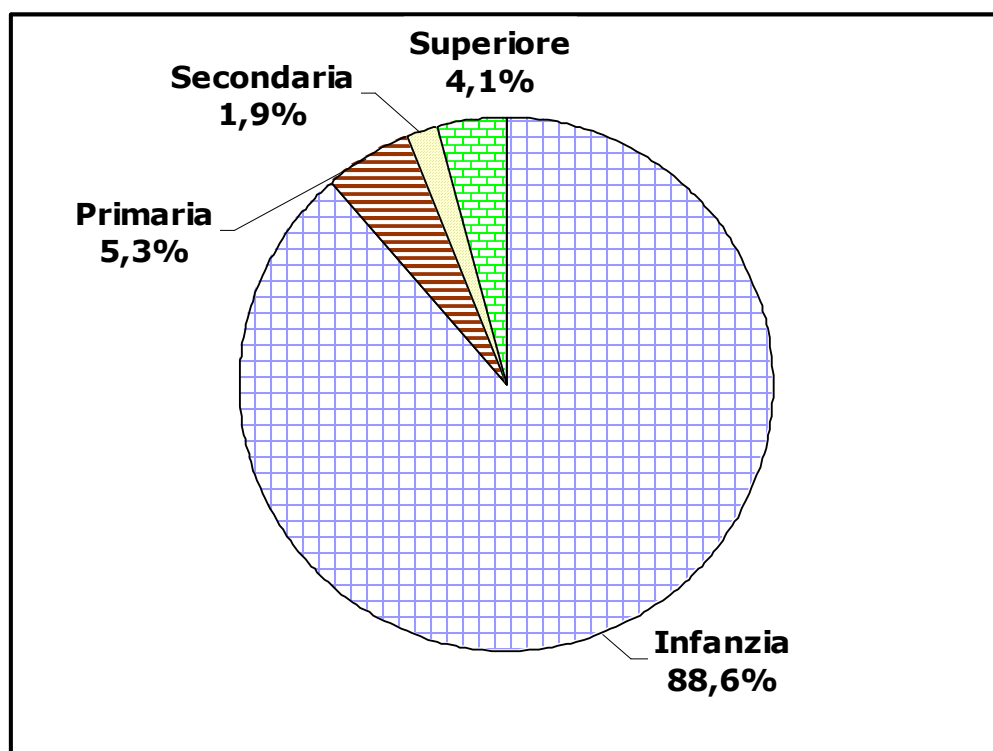

La popolazione studentesca straniera nelle scuole statali del Veneto: le nazionalità più presenti

[Fonte: DSR per il Veneto, ARIS – Aggiornamento a luglio 2004]

	TOTALE assoluto	TOTALE percentuale
Marocco	7.247	21,6
Albania	5.854	17,4
Romania	5.522	16,4
Ex Jugoslavia	3.329	9,9
Cina	2.791	8,3
Altri	9.431	26,4
TOTALE	33.620	100

	Infanzia	Primaria	Secondaria	Superiore	TOTALE
Veneto	10,6%	9,5%	8,8%	3,9%	7,7%
Italia	4,6%	5,4%	4,8%	2,3%	4,2%

[9] Andamento della popolazione studentesca straniera del Veneto nel triennio 2003 – 2004 - 2005

Scuole statali a luglio 2005

[10] Andamento della popolazione studentesca straniera del Veneto nei diversi ordini nel triennio 2003 – 2004 - 2005

Scuole statali a luglio 2005

[11] La popolazione studentesca straniera nelle scuole statali del Veneto: le nazionalità più presenti

Scuole statali a luglio 2004

[12] La popolazione studentesca straniera nelle scuole paritarie del Veneto nei vari ordini

Scuole paritarie a luglio 2005 [509 su 1080]

[13] **La popolazione studentesca straniera nelle scuole
paritarie delle province del Veneto**
Scuole paritarie a luglio 2005 [509 su 1080]