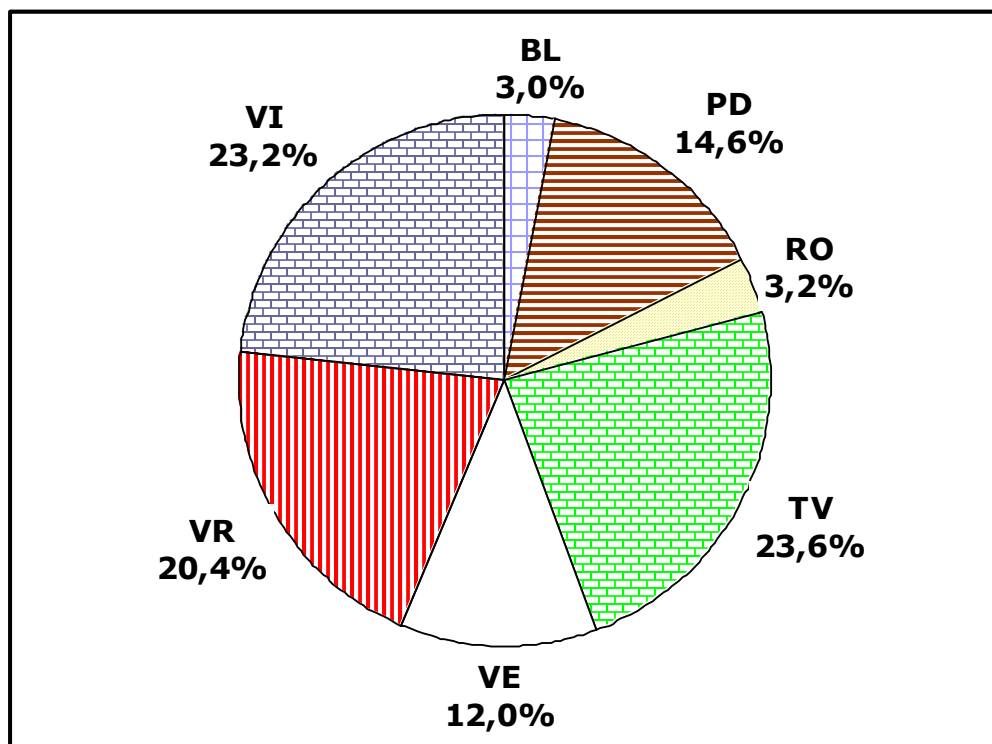

[6] Distribuzione percentuale nelle province del Veneto della popolazione scolastica straniera
Scuole statali a luglio 2005